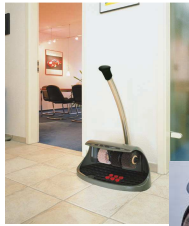

COSMO PLUS

A Cosmo egy továbbfejlesztett változata. A kiegészítő kar polírozott rozsdamentes acélból készült. A karba beépített gomb elindítja a gépet, ameddig a használó nyomva tartja. A kar segíti a biztonságos megállást, nem kapaszkodik a felhasználó a falba. Cosmo plus színe grafit szürke

Méretetek: 60cm x 42cm x 95cm, szélesség x mélység x magasság

Kefék: Ø 13cm x 7cm, átmérő x szélesség

Súly: 16kg, 20kg bruttó